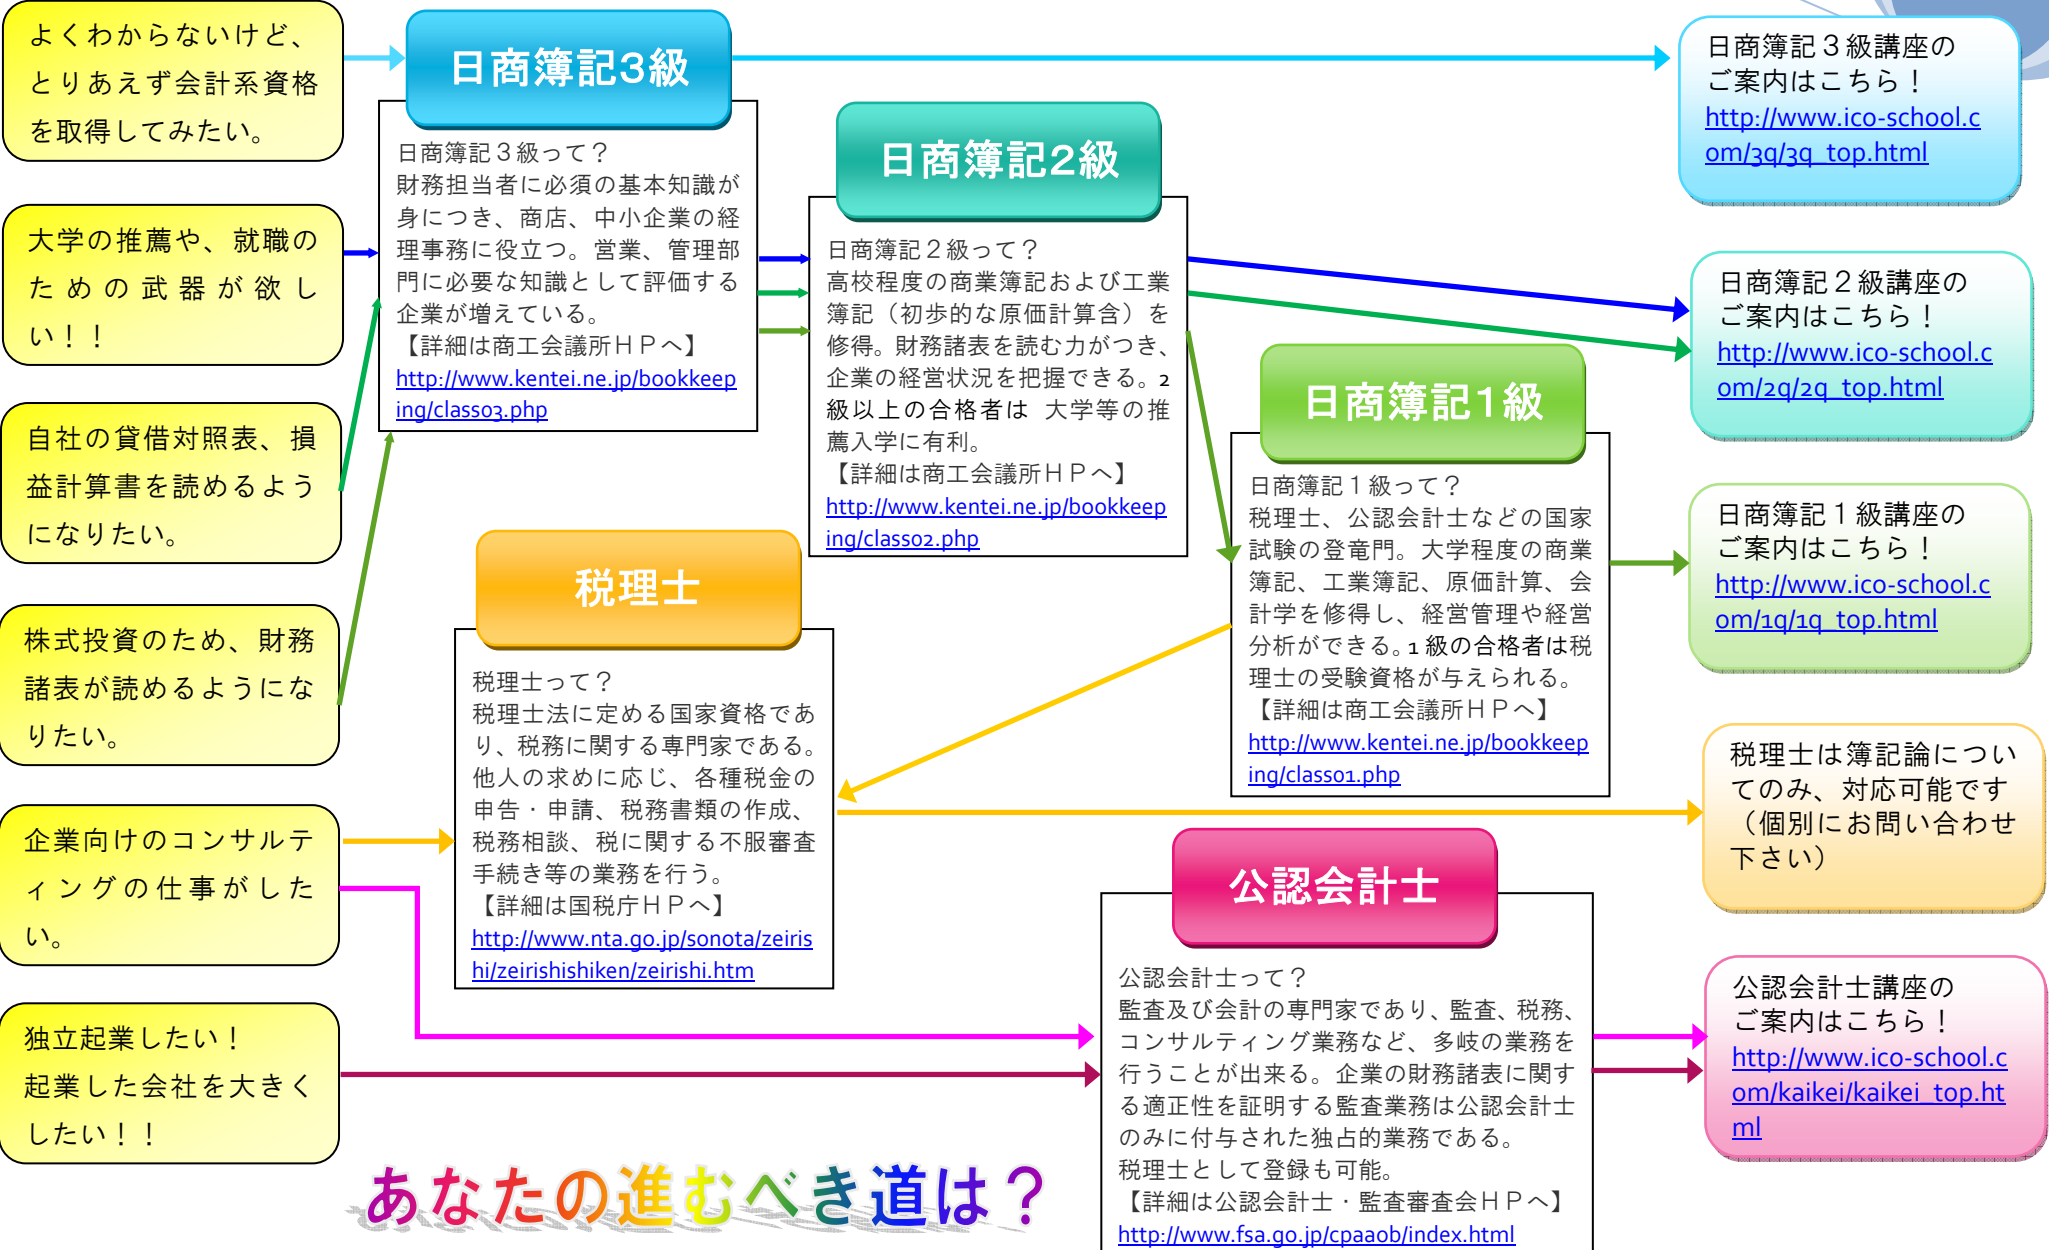

ご不明な点がございましたら、ICOライセンススクール（03-5215-5858：朝 10 時～夕方 17 時ないし ico-school@ceres.ocn.ne.jp）まで。

あなたの進むべき道は？